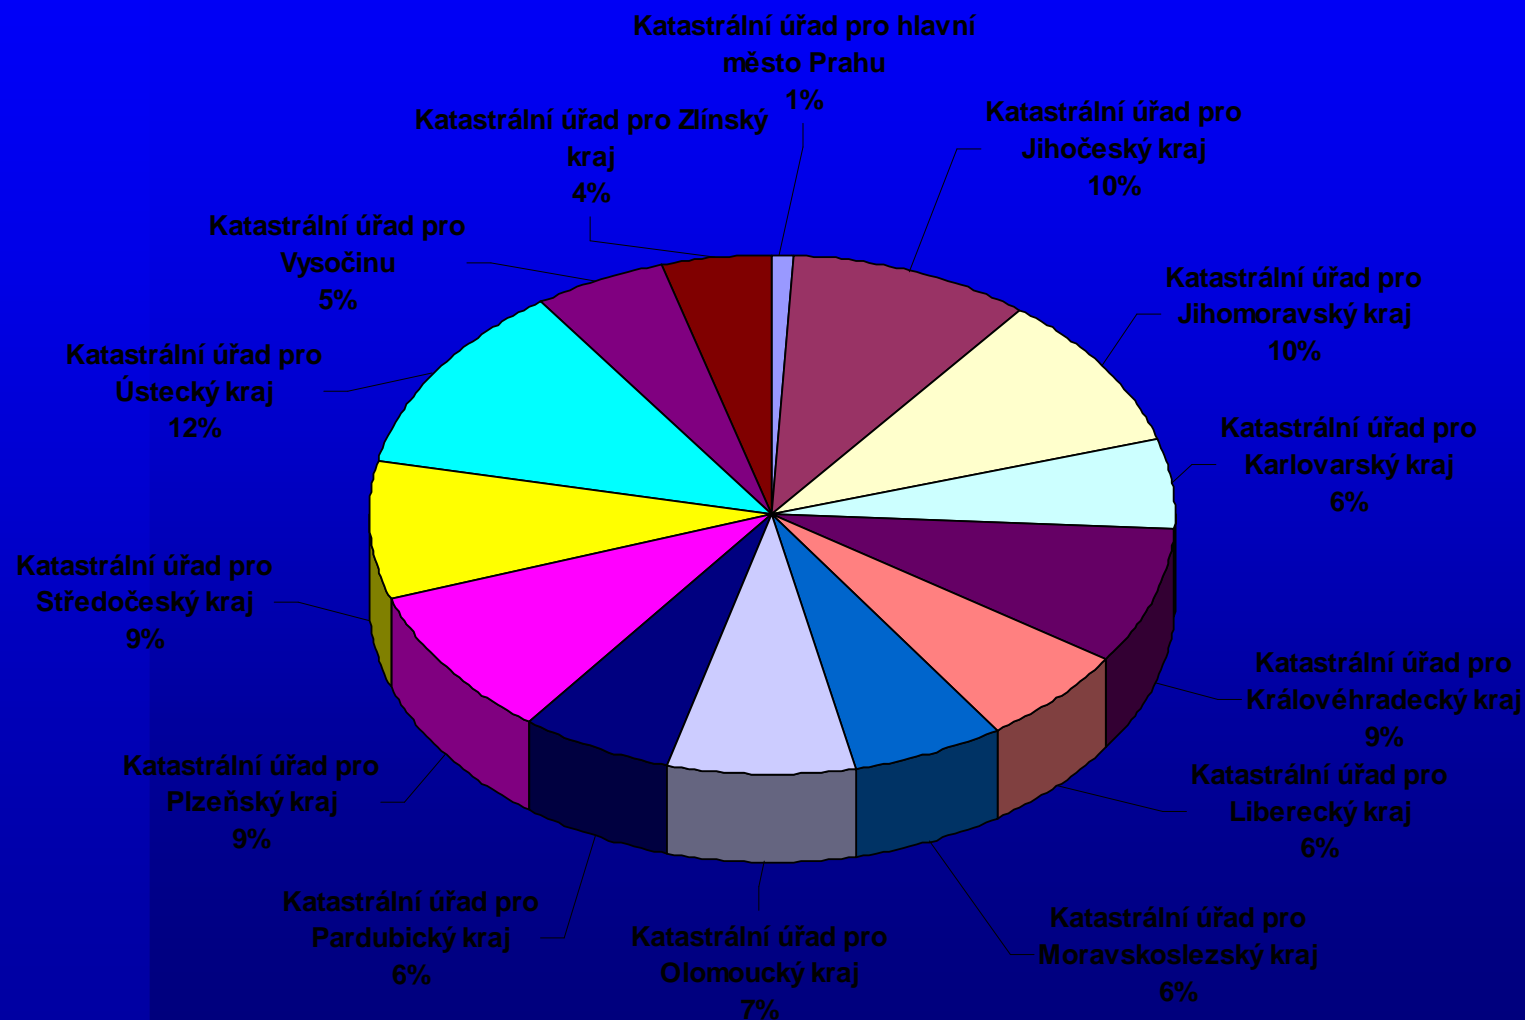

Dokončené DKM

<i>kraj</i>	<i>počet kú</i>	<i>S-JTSK</i>	
		<i>celé kú</i>	<i>na části</i>
<i>Hlavní město Praha</i>	112	26	0
<i>Jihočeský</i>	1615	273	39
<i>Jihomoravský</i>	891	244	67
<i>Karlovarský</i>	561	171	8
<i>Královéhradecký</i>	961	256	23
<i>Liberecký</i>	508	193	9
<i>Moravskoslezský</i>	614	192	0
<i>Olomoucký</i>	765	213	25
<i>Pardubický</i>	790	180	20
<i>Plzeňský</i>	1385	272	29
<i>Středočeský</i>	2062	200	84
<i>Ústecký</i>	1057	334	50
<i>Vysočina</i>	1263	136	33
<i>Zlínský</i>	443	133	7
Celkem	13027	2823	394

26.6.2007

Podíl jednotlivých KÚ na celkovém počtu DKM

26.6.2007