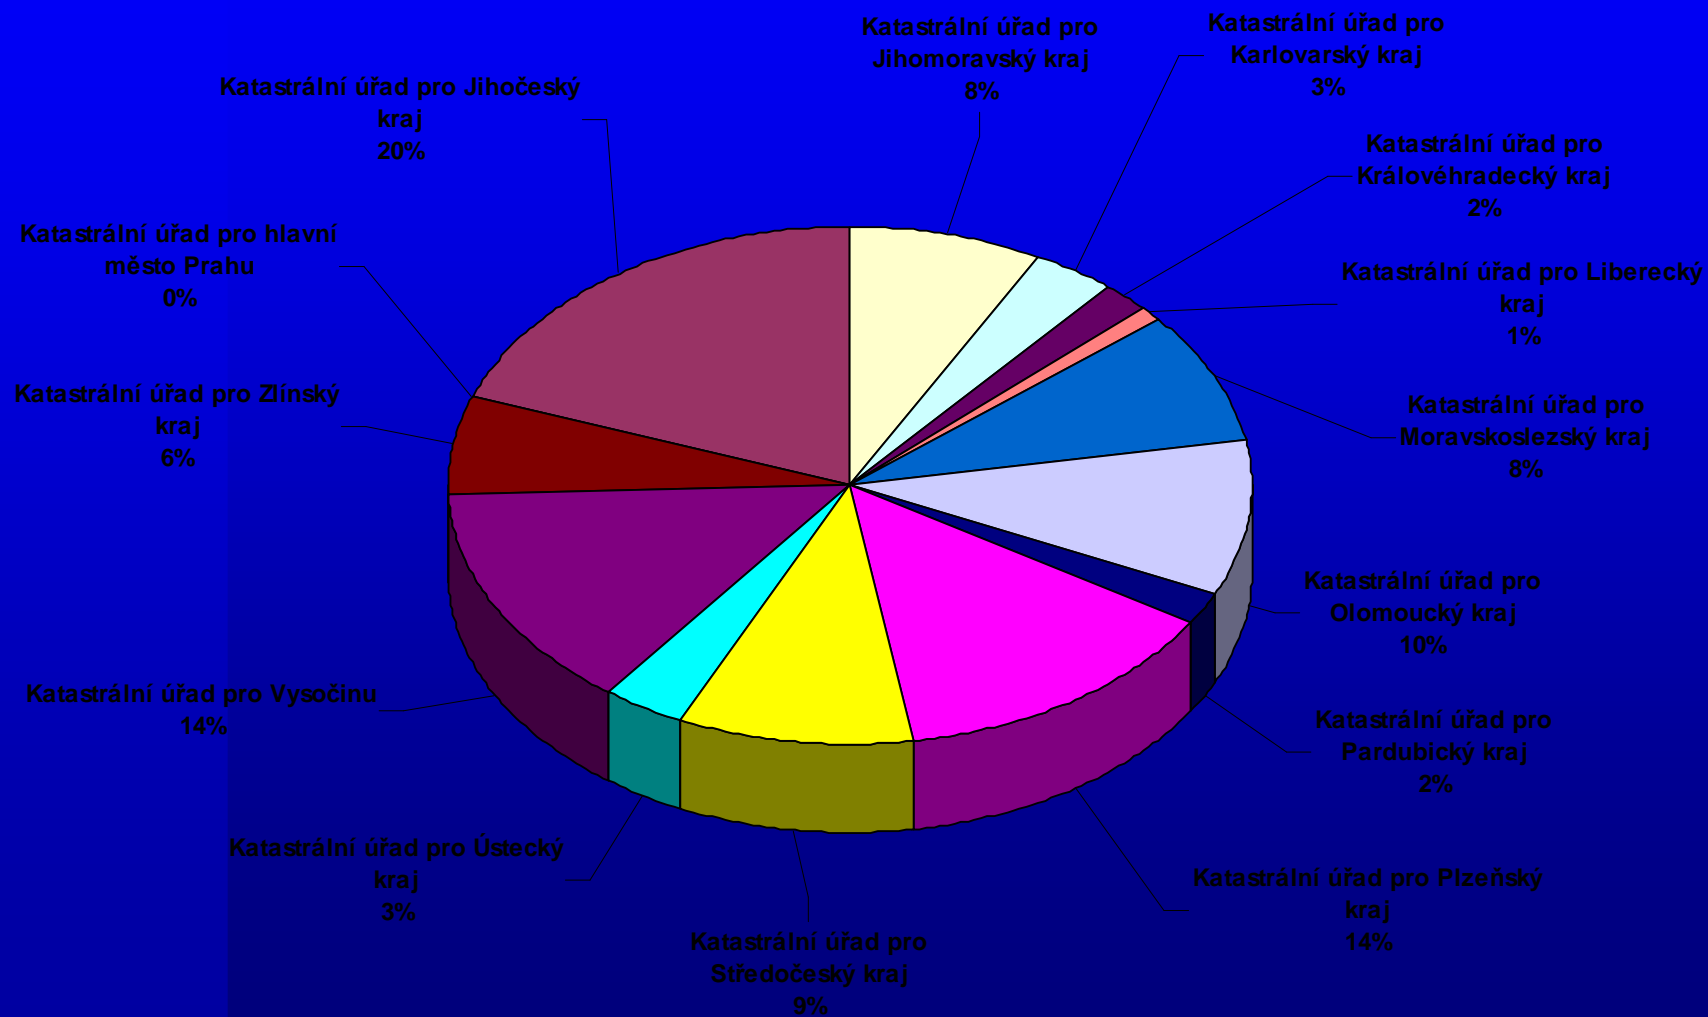

Podíl jednotlivých KÚ na celkovém počtu KM-D

26.6.2007