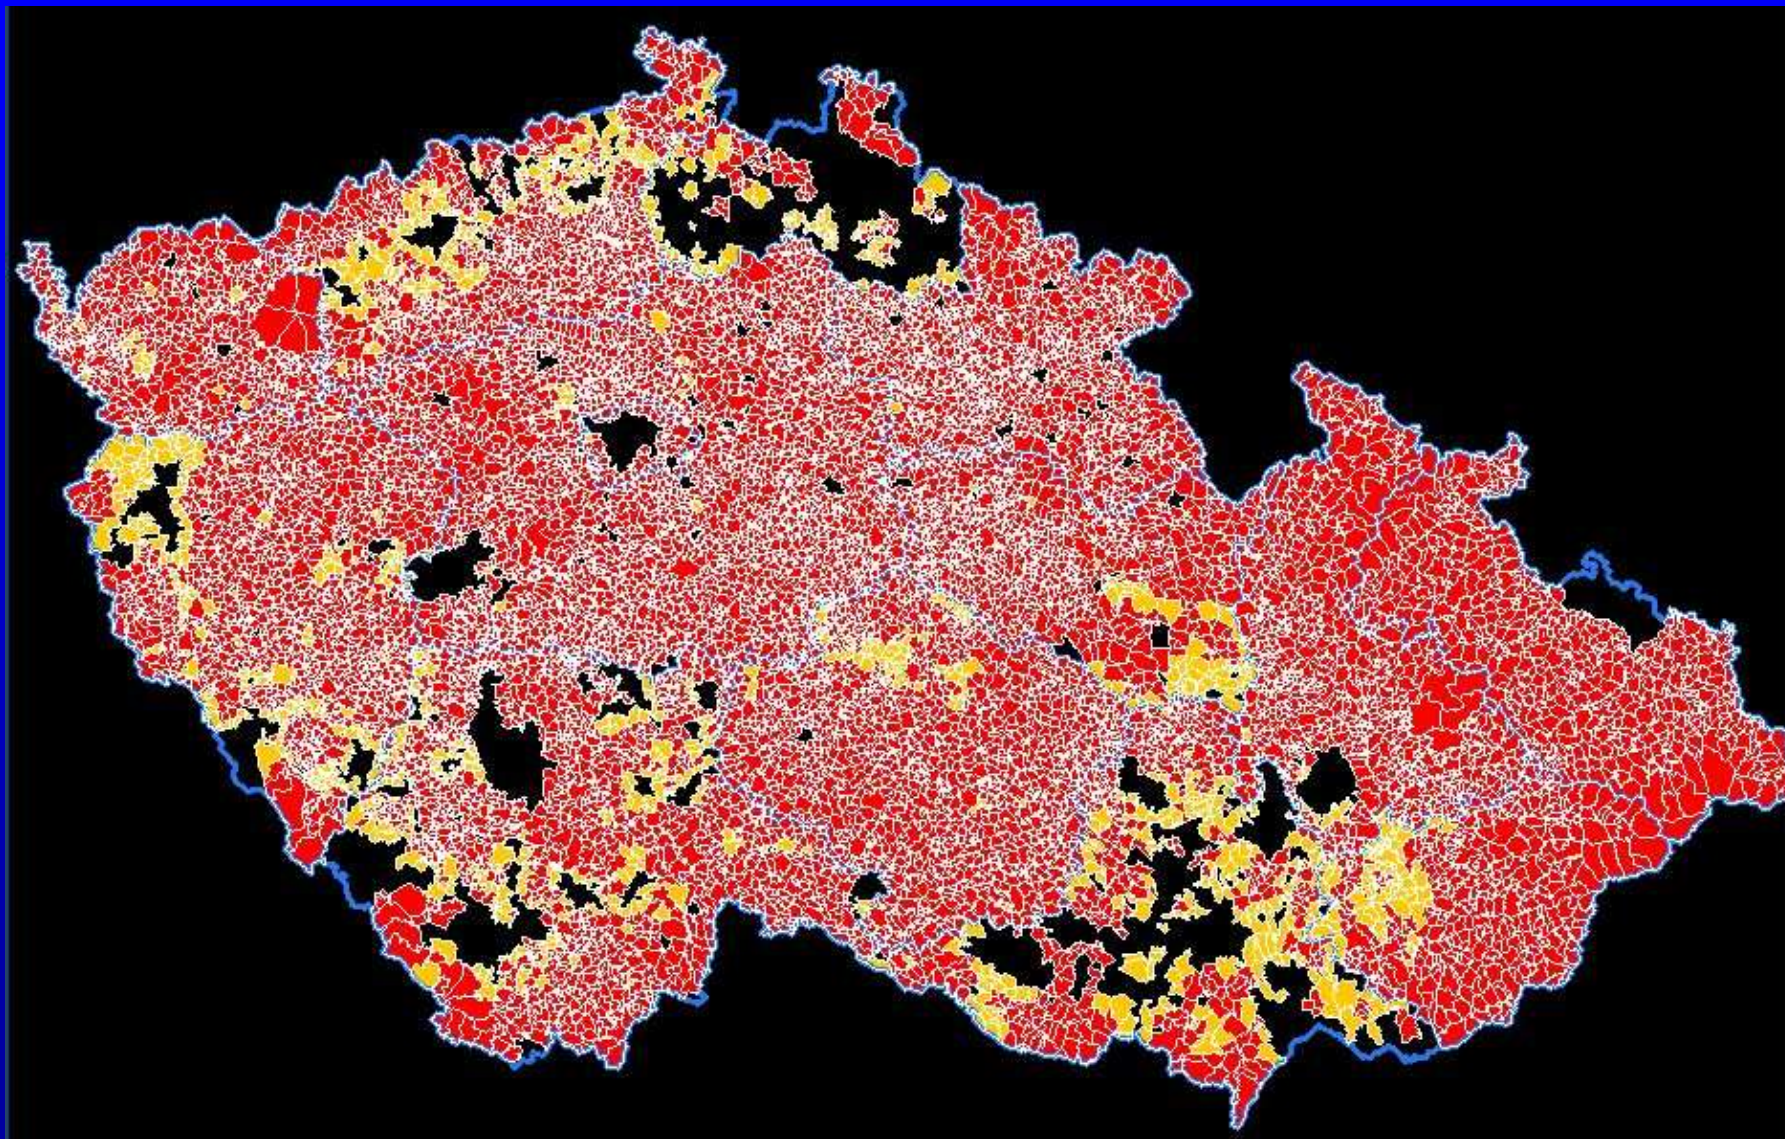

Orientační mapa parcel