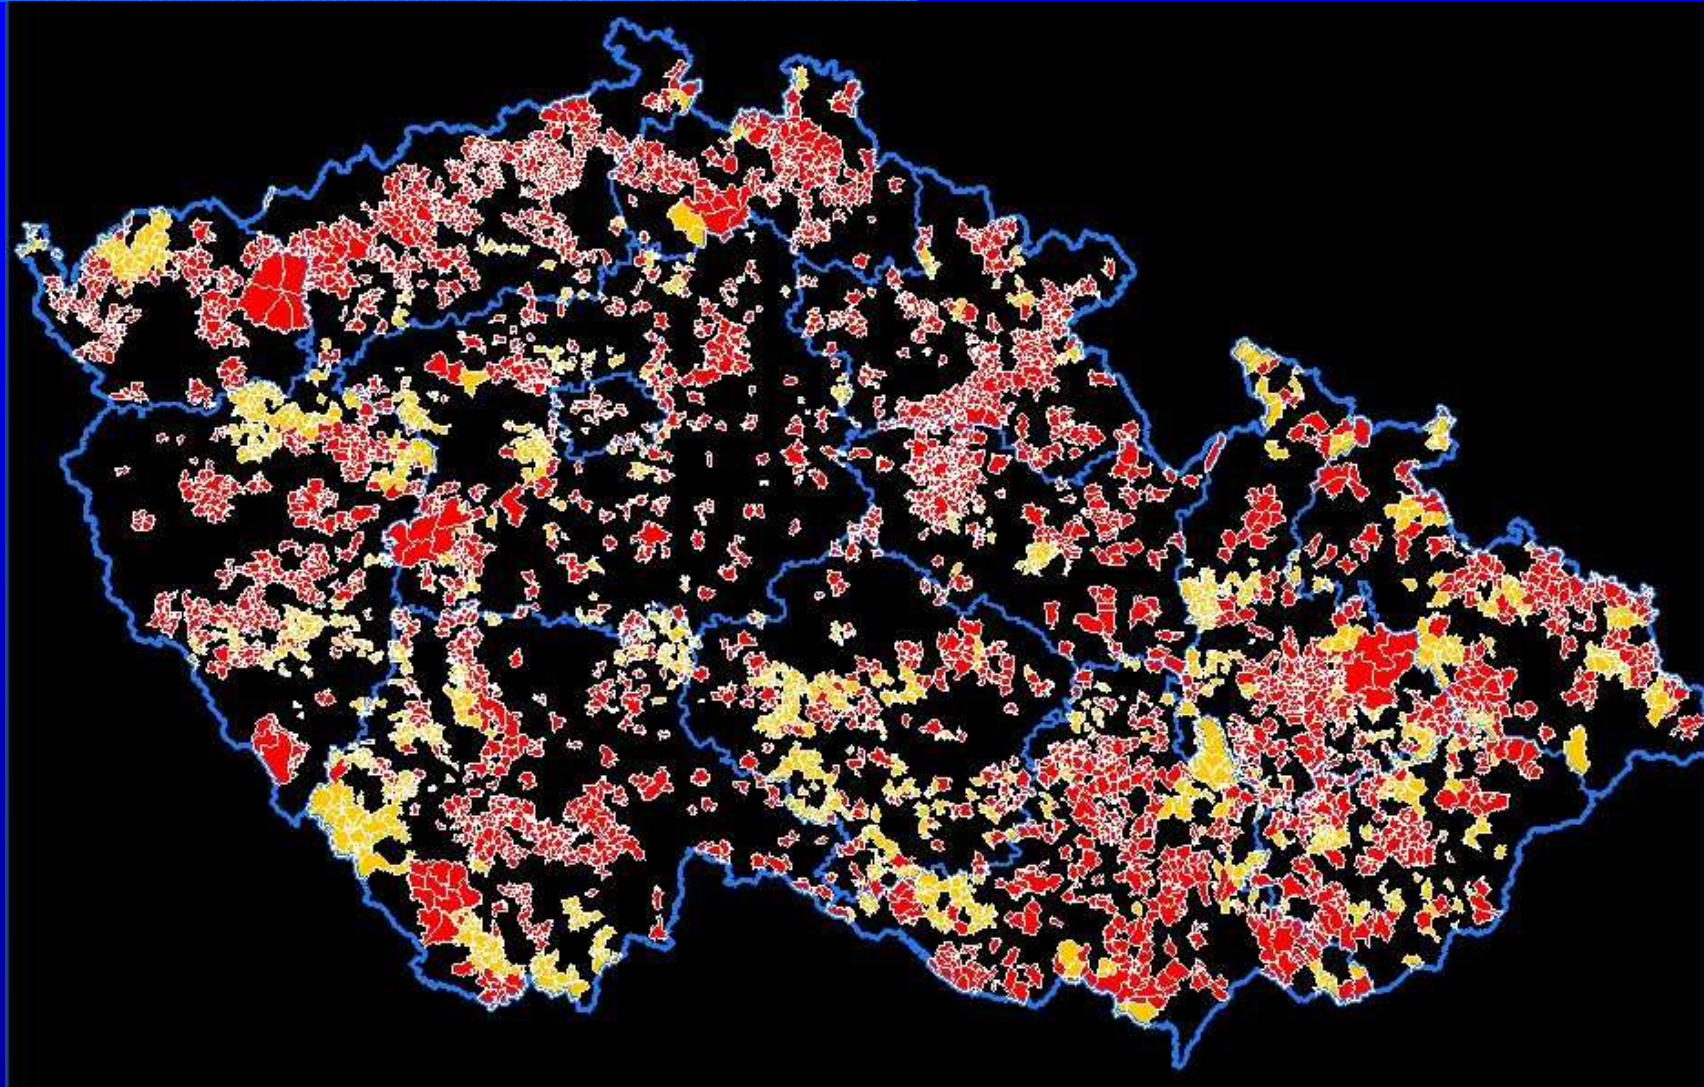

Digitalizace

26.6.2007