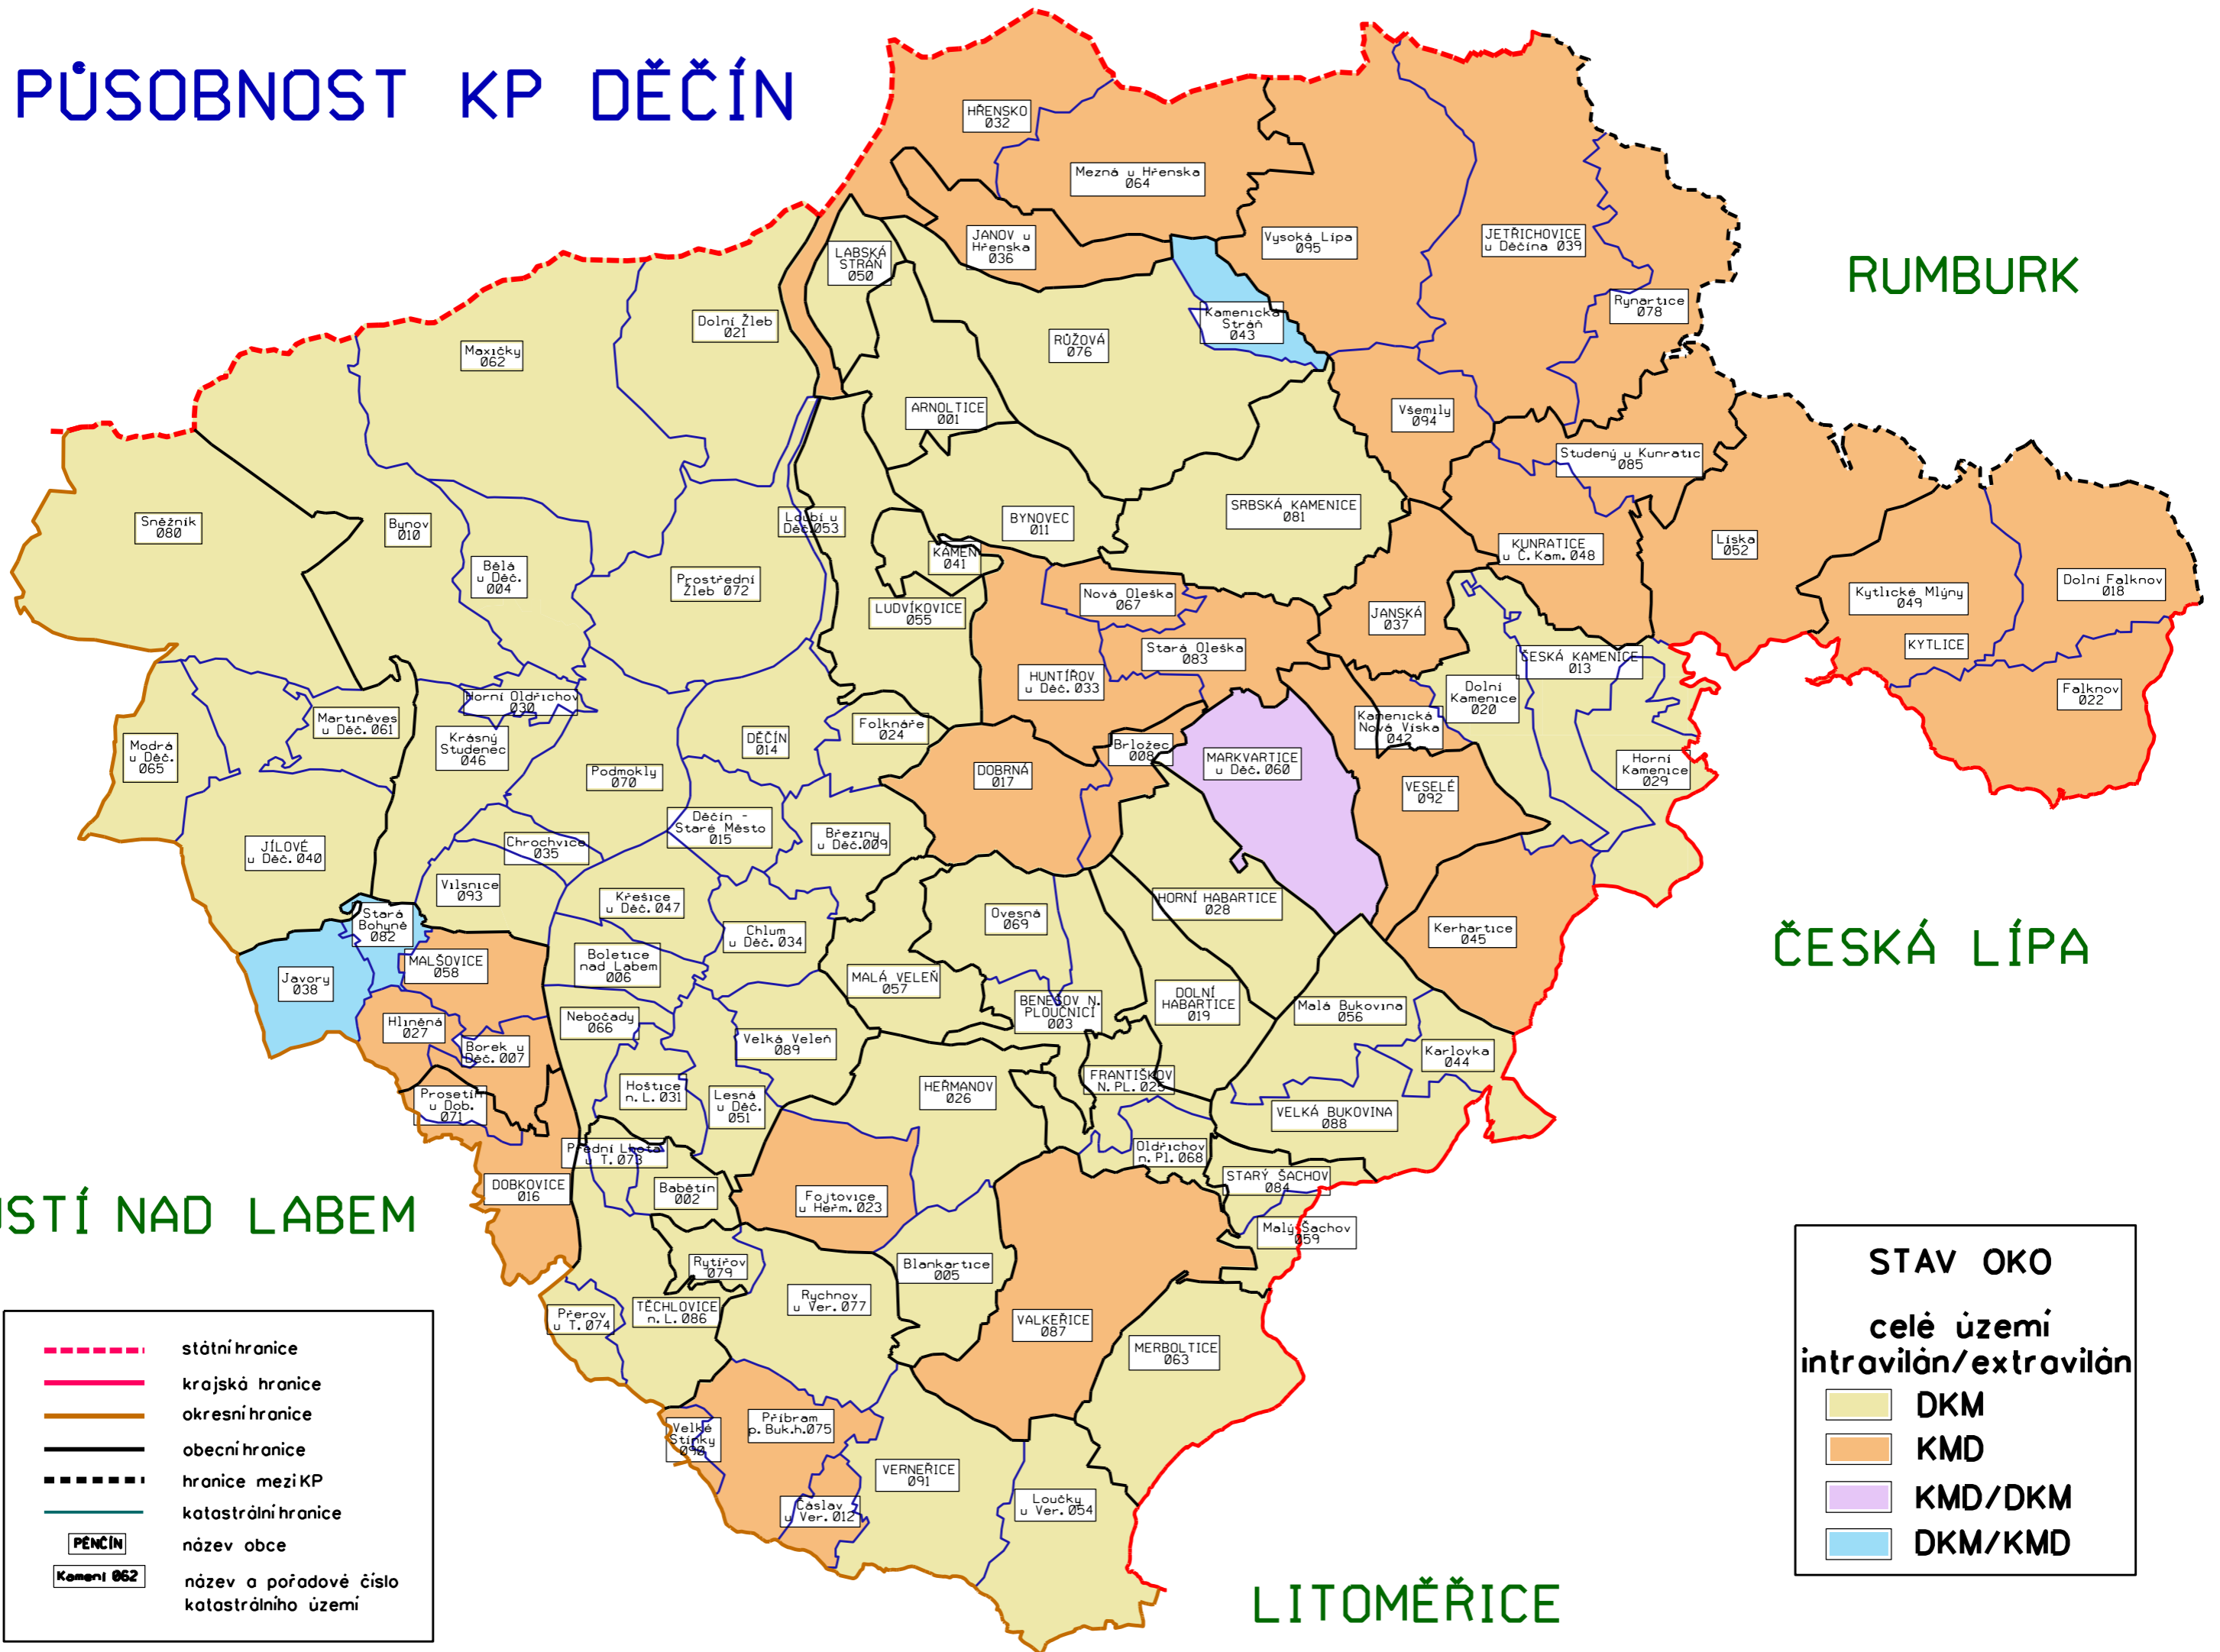

# PŮSOBNOST KP DĚČÍN

RUMBURK

ČESKÁ LÍPA

ÚSTÍ NAD LABEM

LITOMĚŘICE

	státní hranice
	krajská hranice
	okresní hranice
	obecní hranice
	hranice mezi KP
	katastrální hranice
	název obce
	název a pořadové číslo katastrálního území

<b>STAV OKO</b>	
celé území	
intravilán/extravilán	
	DKM
	KMD
	KMD/DKM
	DKM/KMD